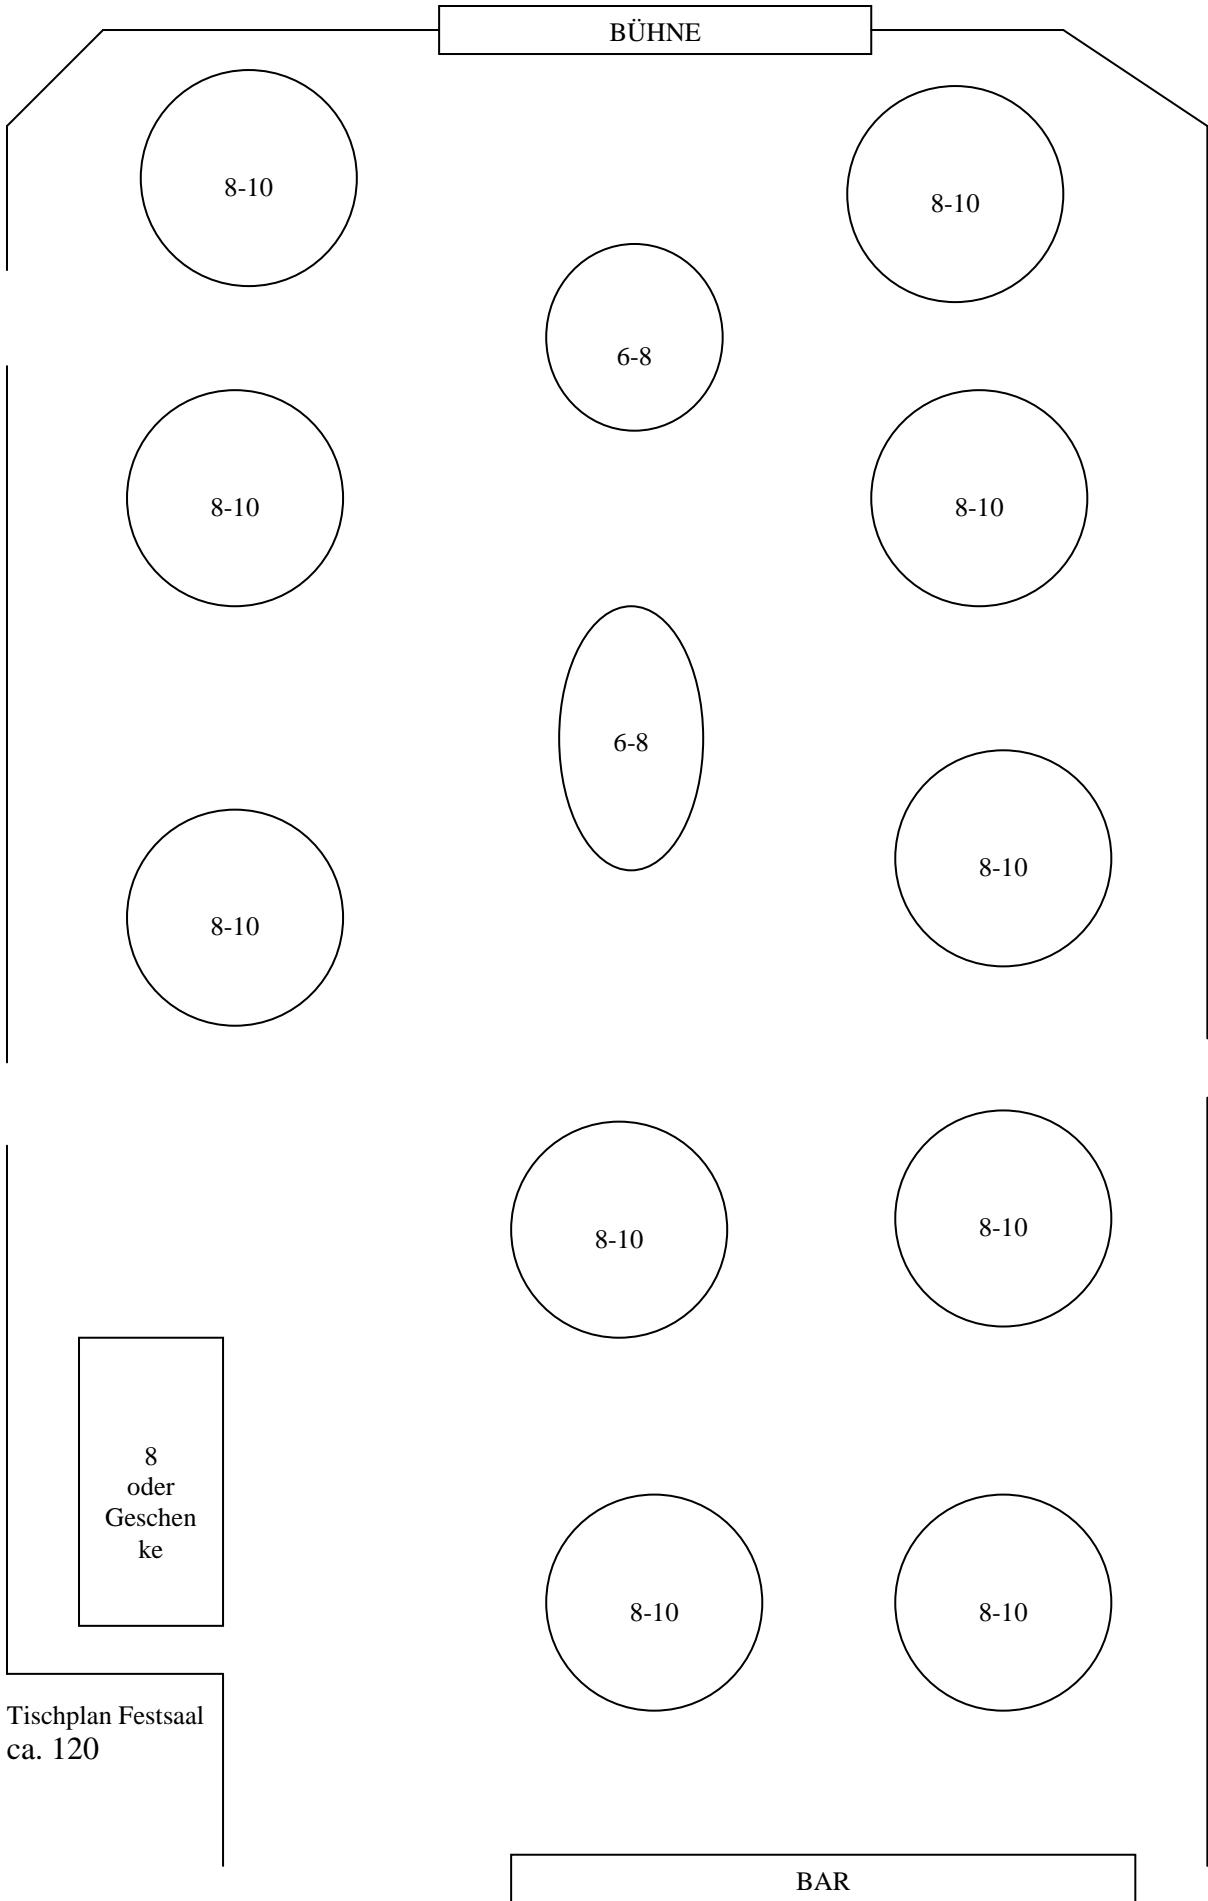

G  
R  
Ü  
N  
E  
  
V  
E  
R  
A  
N  
D  
A

Tischplan Festsaal  
ca. 120

Tischplan für ca. 200 Personen