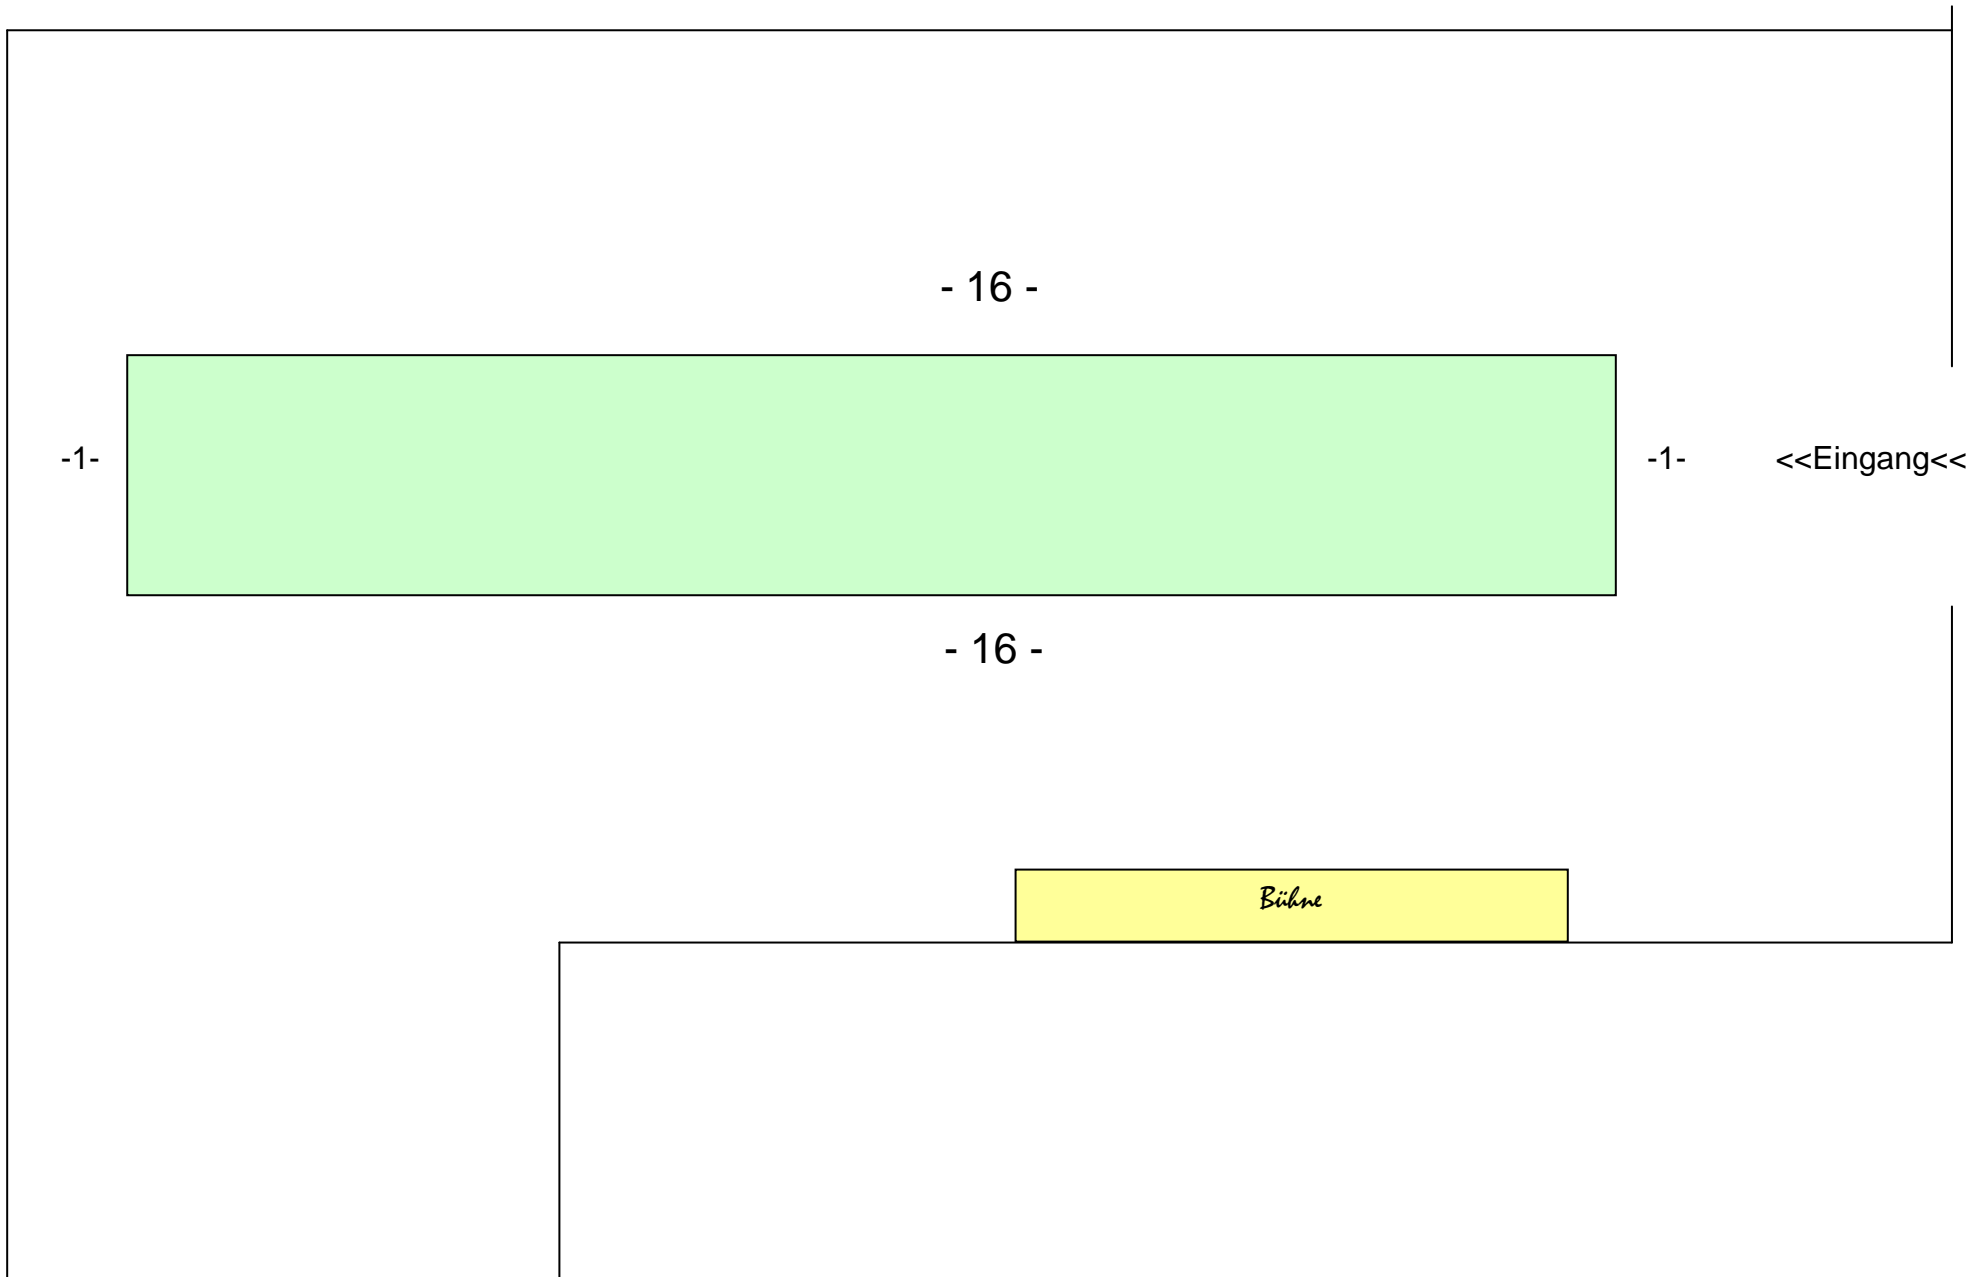

Goldregenveranda: Tafel für max. 34 Personen

Goldregenveranda: Tischplan für max. 52 Personen