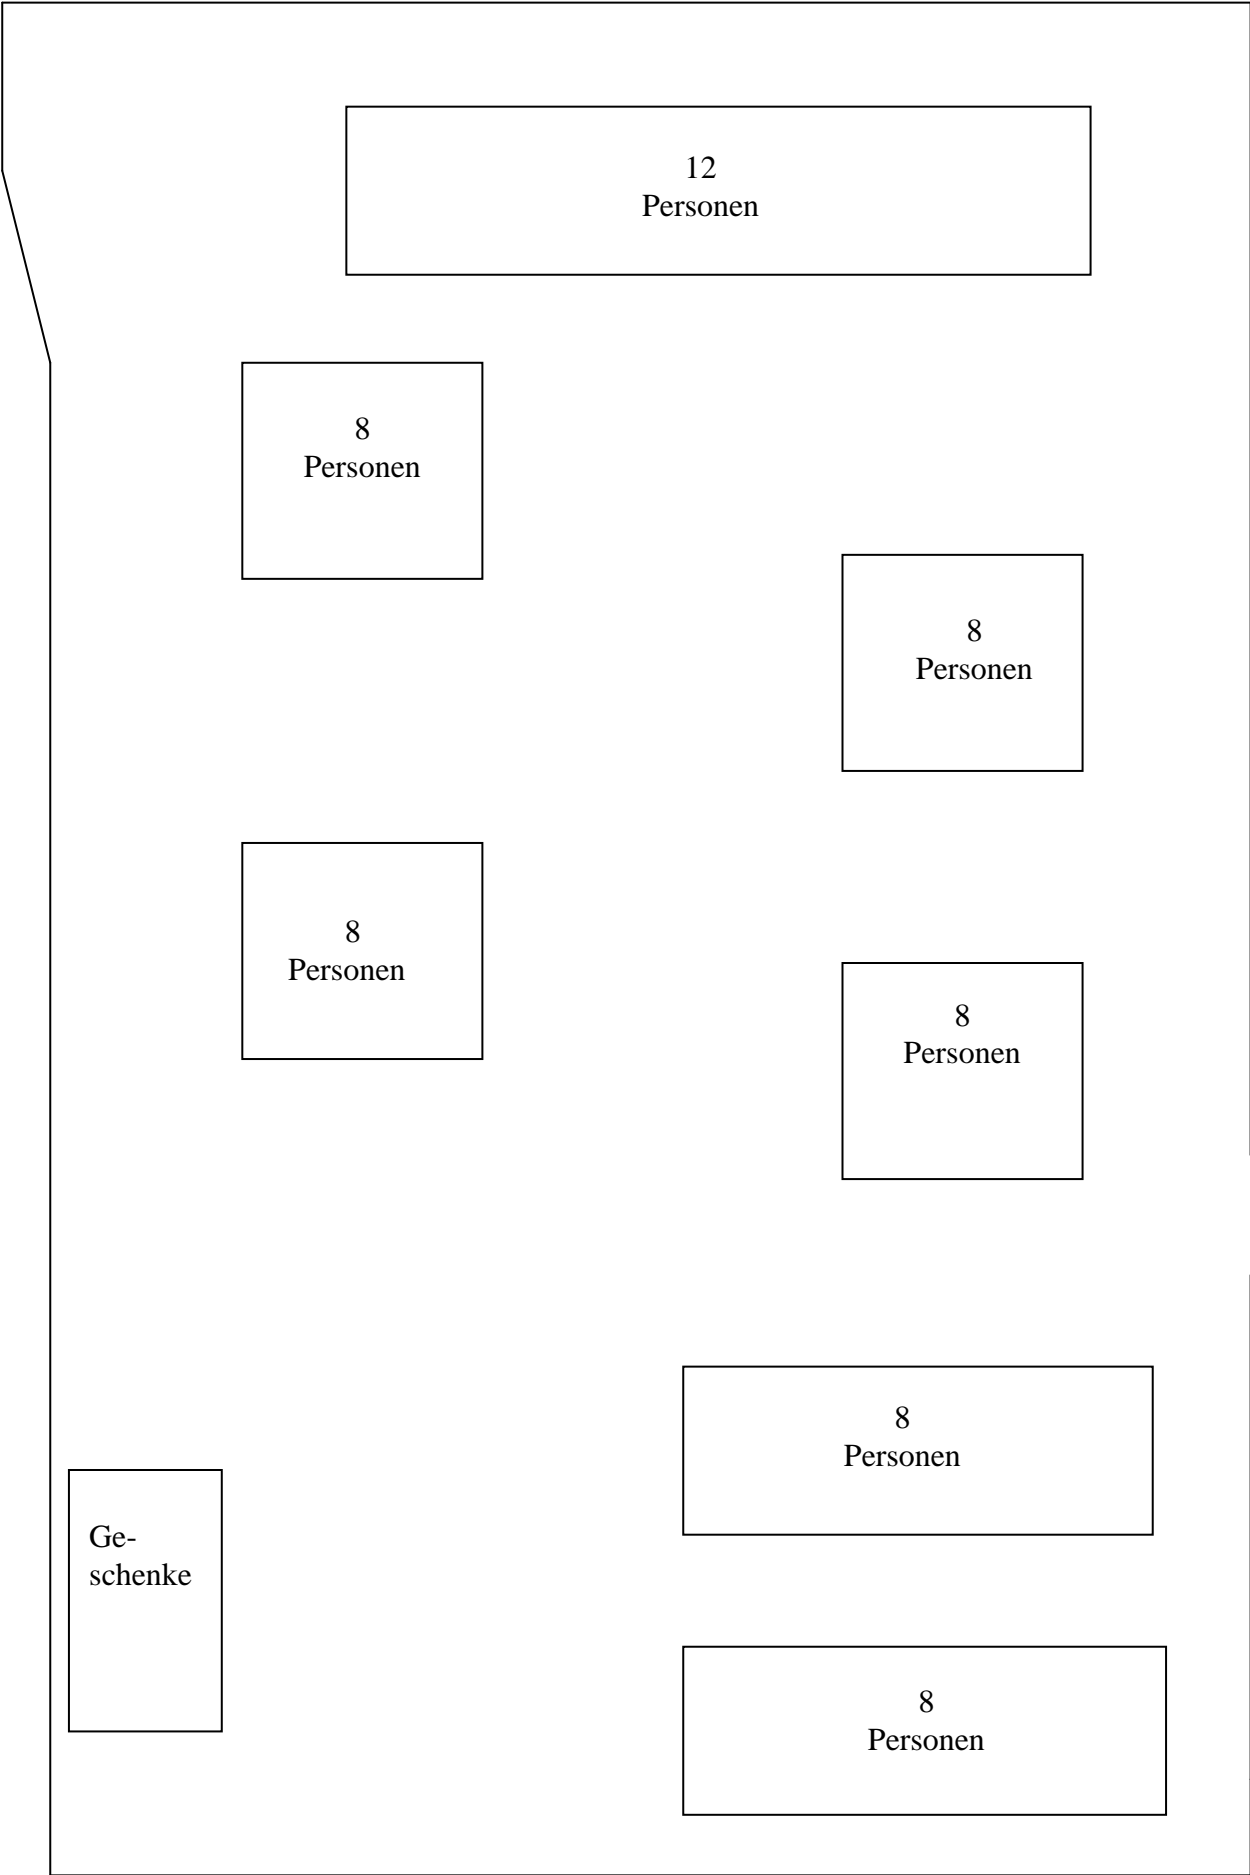

Tischplan Salon 60 Personen

Salon: Tafel für 62 Personen

Salon: T-Tafel für max. 63 Personen